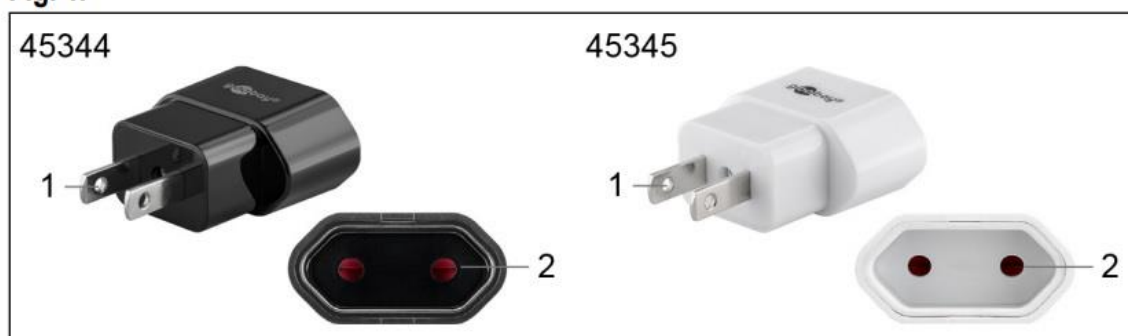

2 Leírás és funkció

2.1. Termék

A termék egy adapter, amely az eurodugóval rendelkező készülékek amerikai aljzathoz való csatlakoztatására szolgál. A termék nem alakítja át a hálózati feszültséget, és csak ideiglenes használatra alkalmas (pl. utazáskor).

2.2 Szállítási terjedelem Tápadapter, felhasználói kézikönyv

2.3 Kezelőelemek

Lásd az 1. ábrát.

1 Amerikai/japán csatlakozó (A típus, NEMA 1-15, 2-tűs)

2 Euro csatlakozó (C típus CEE 7/16)

3 Rendeltetészerű használat

A készüléket nem engedélyezzük a "Leírás és funkció" fejezetben vagy a "Biztonsági utasításokban" leírtaktól eltérő módon használni. A terméket csak száraz belső helyiségekben használja. Az előírások és a biztonsági utasítások figyelmen kívül hagyása halálos baleseteket, sérüléseket, személy- és vagyoni károkat okozhat.

4 Előkészítés

1. Ellenőrizze a szállítási terjedelem teljességét és sértetlenségét.
2. Hasonlítsa össze a terméket, a tápegység és a perifériák specifikációit. Ezeknek meg kell egyezniük, vagy a megadott tartományban kell lenniük.

Fig. 1.